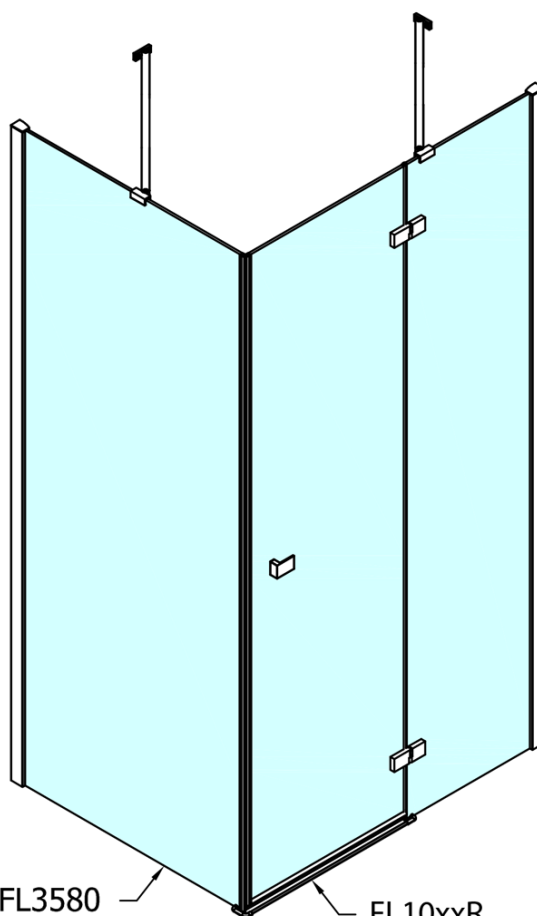

# Produktový list

Objednací kód: **FL1080RFL3580**

**FORTIS LINE** čtvercový sprchový kout 800x800 mm, R  
varianta

FL10xxL  
FL11xxL

FL3580  
FL3590  
FL3510

FL3580  
FL3590  
FL3510

FL10xxR  
FL11xxR

Dveře	A (mm)	B (mm)	C (mm)
FL1080	785-801	≈ 200	779-795
FL1090	885-901	≈ 300	879-895
FL1010	985-1001	≈ 400	979-995
FL1011	1085-1101	≈ 500	1079-1095
FL1012	1185-1201	≈ 600	1179-1195
FL1113	1285-1301	≈ 700	1279-1295
FL1114	1385-1401	≈ 800	1379-1395
FL1115	1485-1501	≈ 900	1479-1495

Boční stěna	E	D
FL3580	785-801	779-795
FL3590	885-901	879-895
FL3510	985-1001	979-995